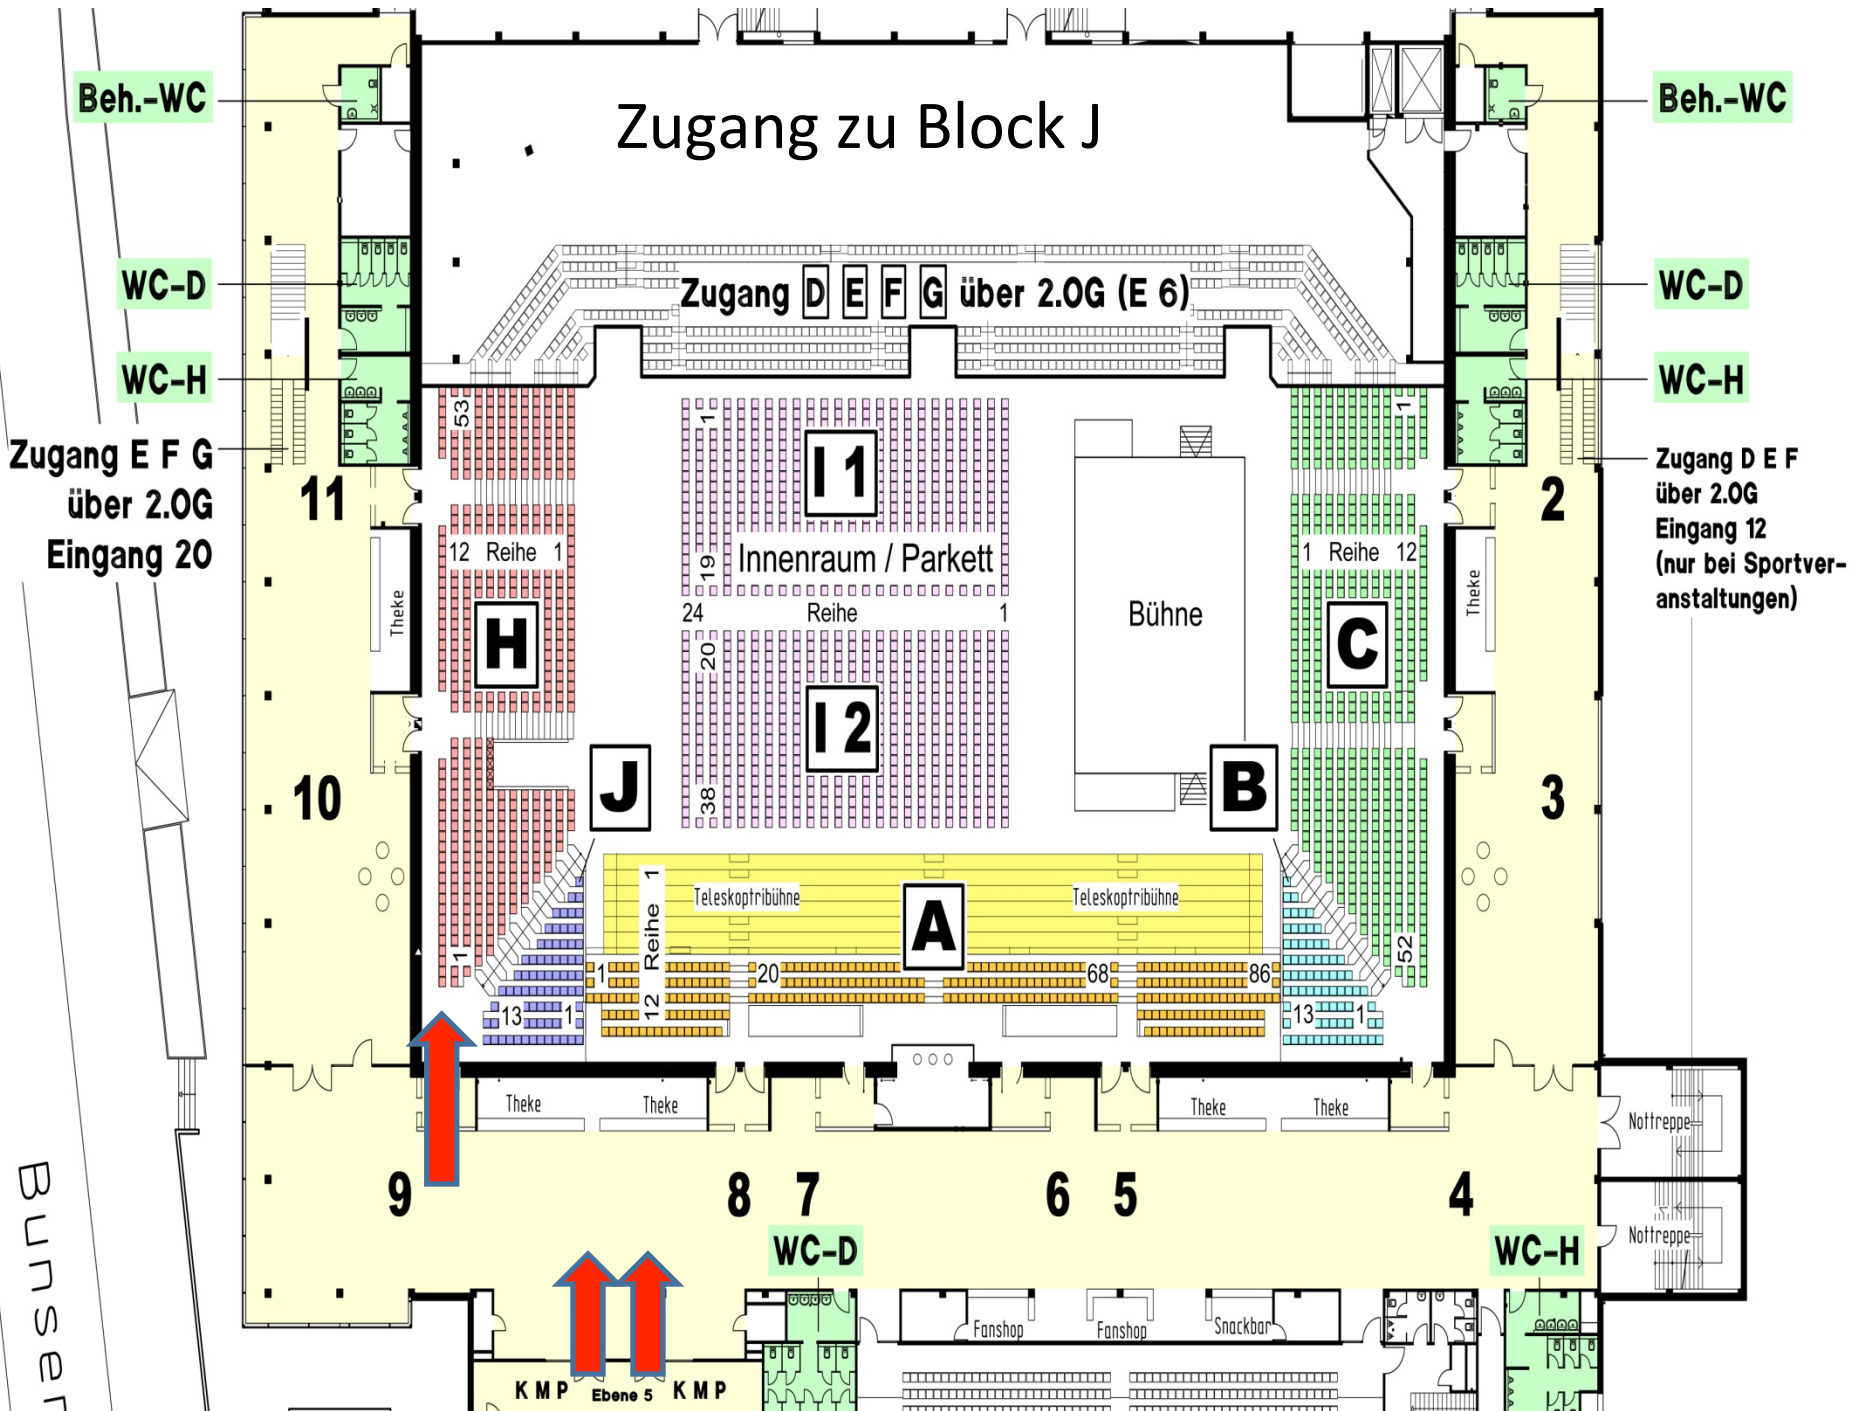

Zugang zu Block J

Beh.-WC

Beh.-WC

WC-D

WC-D

WC-H

WC-H

Zugang E F G über 2.OG Eingang 20

Zugang D E F über 2.OG Eingang 12 (nur bei Sportveranstaltungen)

Zugang zu Block J

Zugang D E F G über 2.OG (E 6)

Innenraum / Parkett

Bühne

J

I1

I2

5

4

WC-D

WC-H

KMP Ebene 5 KMP

Fanshop

Fanshop

Snackbar