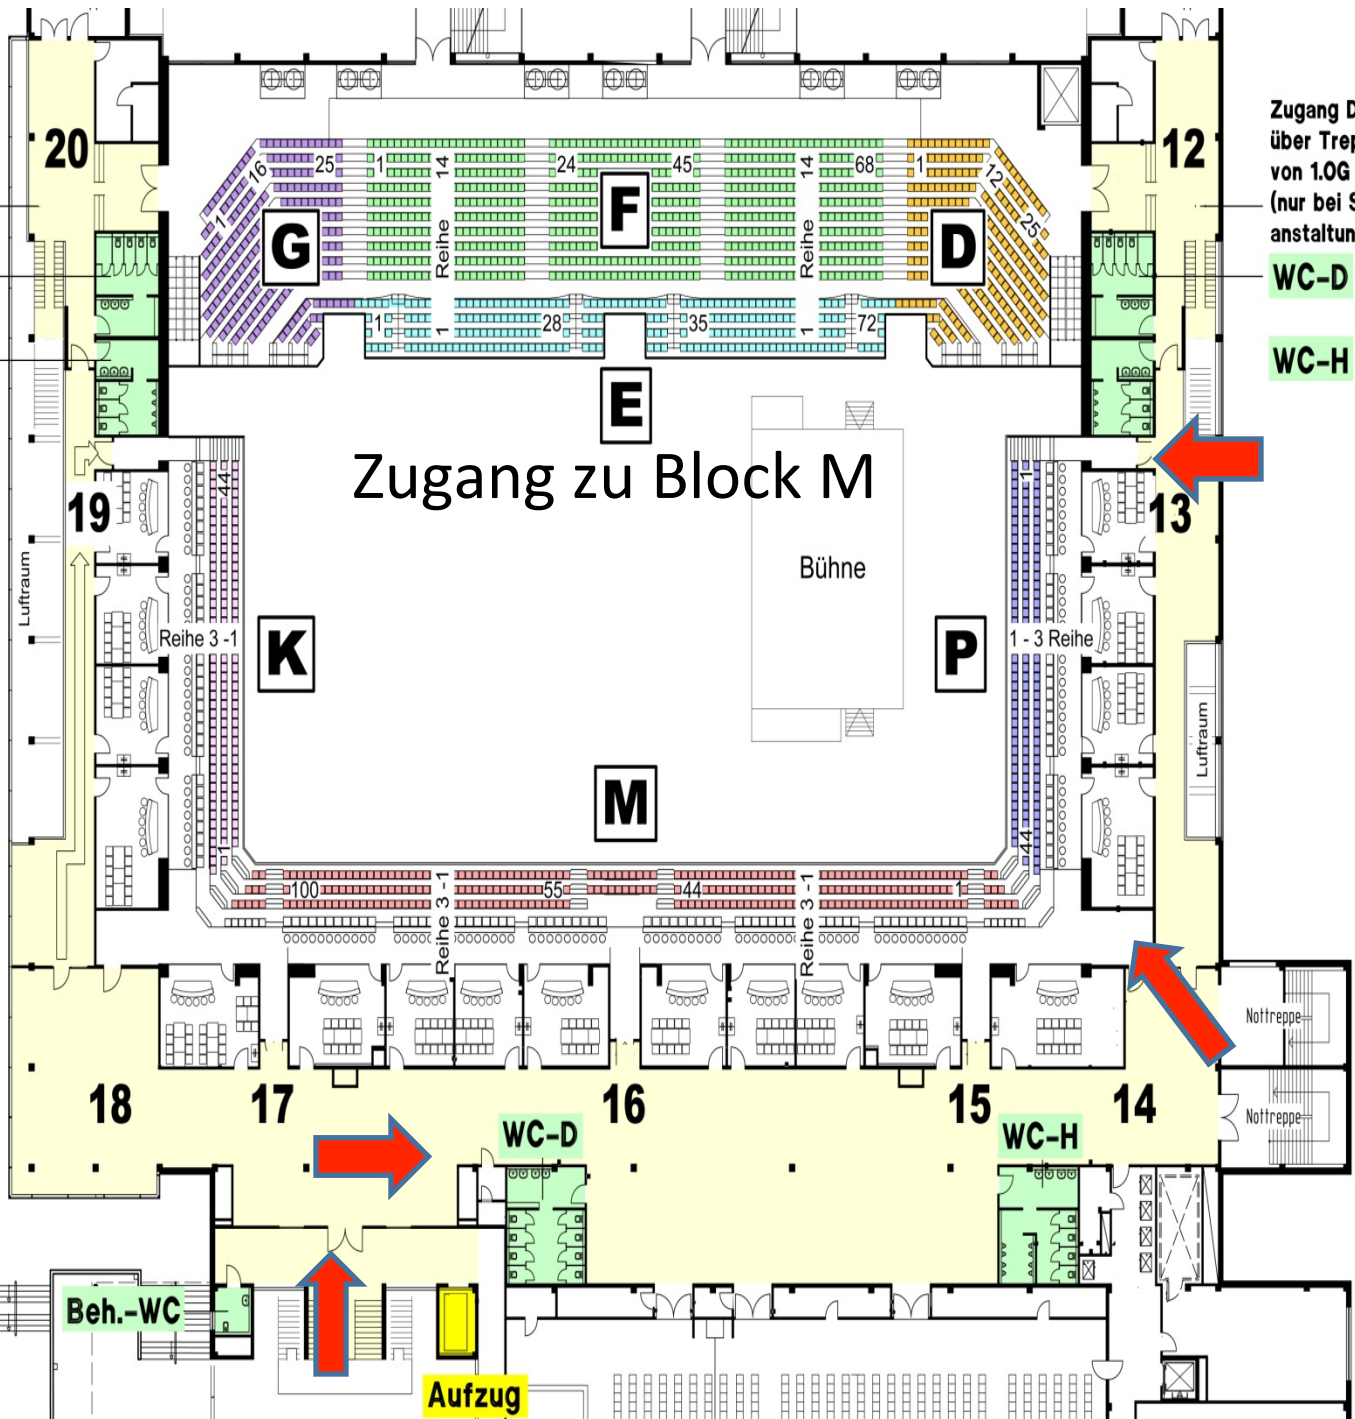

# Zugang zu Block P

Zugang zu Block P

Zugang E F G  
über Treppe  
von 1.OG

WC-D

WC-H

Zugang D E F  
über Treppe  
von 1.OG  
(nur bei Sportver-  
anstaltungen)

WC-D

WC-H

Zugang zu Block M

Bühne

Bunsenstr.

Beh.-WC

Aufzug

Notttreppe

Notttreppe

Luftraum

Luftraum

Zugang zu Block P

Zugang zu Block P